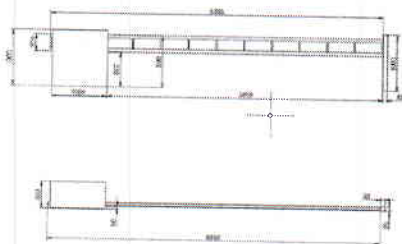

Длина стрелы (проезда)	4000 мм
Высота (тумбы/до стрелы)	1300/920 мм
Температурный режим работы	от -35/-50 до +50 °С
Двигатель	Nice RB 400
Потребляемая мощность	250 Вт
Питание	230 В/50 Гц
Максимальный крутящийся момент	20 Нхм
Интенсивность использования	35%
Степень защиты	IP 64
Скорость открытия/закрытия стрелы	6-15 сек.
Обнаружение препятствий	беспроводные фотозлементы
Ручное (аварийное) открытие/закрытие	есть
Защитное покрытие	все элементы оцинкованы и покрыты порошково-полимерной краской