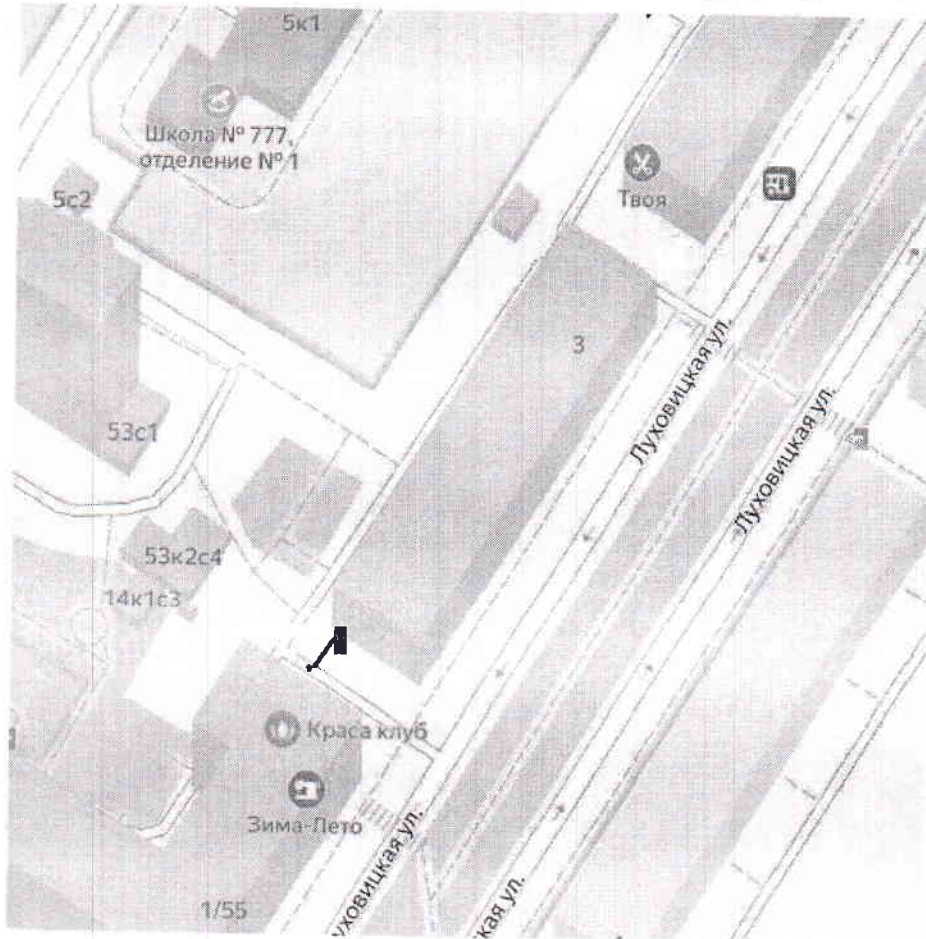

СОВЕТ ДЕПУТАТОВ МУНИЦИПАЛЬНОГО ОКРУГА РЯЗАНСКИЙ

РЕШЕНИЕ

14 февраля 2013 № 9/13

Об установке ограждающего устройства

В соответствии с постановлением Правительства Москвы от 02.07.2013 года № 428-ПП «О порядке установки ограждений на придомовых территориях в городе Москве», обращением жителей Рязанского района города Москвы, Совет депутатов муниципального округа Рязанский решил:

1. Согласовать установку ограждающего устройства (шлагбаума) на придомовой территории многоквартирного дома, находящегося по адресу: город Москва, ул. Луховицкая, д. 3 согласно приложению к настоящему решению.
2. Настоящее решение вступает в силу со дня его принятия.
3. Опубликовать настоящее решение в информационном бюллетене «Рязанский проспект» и разместить на официальном сайте муниципального округа Рязанский в сети Интернет.
4. Контроль исполнения настоящего решения возложить на Главу муниципального округа Рязанский А.Д. Евсеева.

Глава муниципального
округа Рязанский

А.Д. Евсеев
А.Д. Евсеев

Схема установки ограждающего устройства (шлагбаума) на придомовой территории в муниципальном округе Рязанский по адресу: Луховицкая улица, дом 3